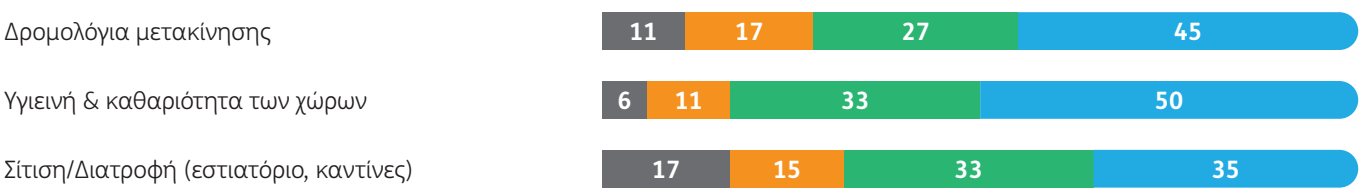

B. Αξιολόγηση Εκπαιδευτικού Έργου

Τα δυνατώτερα μας σημεία

Τα σημεία προς βελτίωση

Γ. Αξιολόγηση ως προς επιμέρους παραμέτρους

Συνολική εικόνα (%)

Επικοινωνία/συνεργασία (%)

Οργάνωση & Λειτουργία (%)

Χώροι & υποδομές (%)