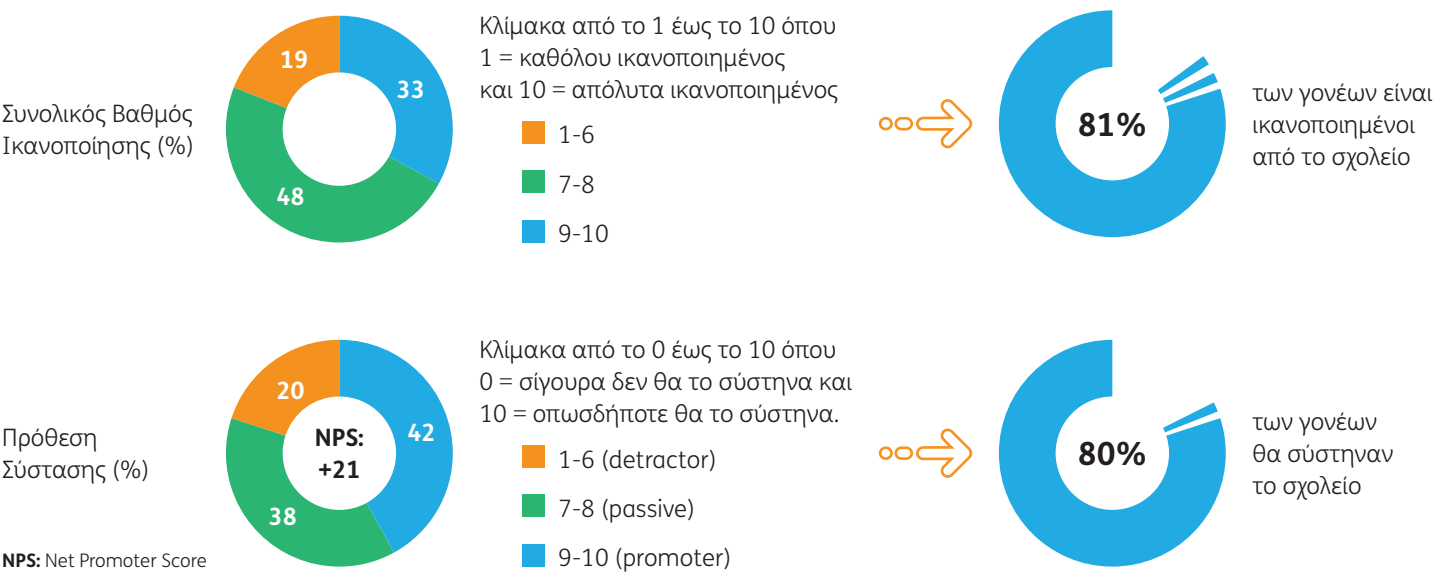

Ποσοστό γονέων, οι οποίοι ανταποκρίθηκαν στην έρευνα

58%
Response Rate

8 στους **10** γονείς είναι ικανοποιημένοι από το σχολείο

A. Βαθμός Ικανοποίησης

Κλίμακα από το 1 έως το 10, όπου 1 = καθόλου ικανοποιημένος/η και 10 = απόλυτα ικανοποιημένος/η.

B. Αξιολόγηση Εκπαιδευτικού Έργου

Τα δυνατώτερα μας σημεία

Τα σημεία προς βελτίωση

Γ. Αξιολόγηση ως προς επιμέρους παραμέτρους

Συνολική εικόνα (%)

Επικοινωνία/συνεργασία (%)

Οργάνωση & Λειτουργία (%)

Χώροι & υποδομές (%)