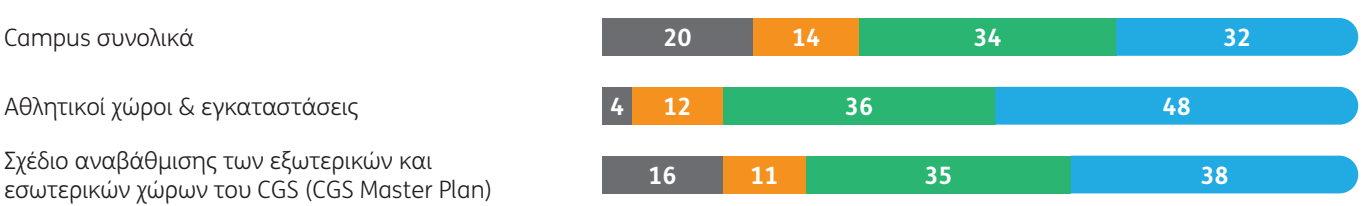

B. Αξιολόγηση Εκπαιδευτικού Έργου

Τα δυνατώτερα μας σημεία

Τα σημεία προς βελτίωση

Γ. Αξιολόγηση ως προς επιμέρους παραμέτρους

Συνολική εικόνα (%)

Επικοινωνία/συνεργασία (%)

Οργάνωση & Λειτουργία (%)

Χώροι & υποδομές (%)