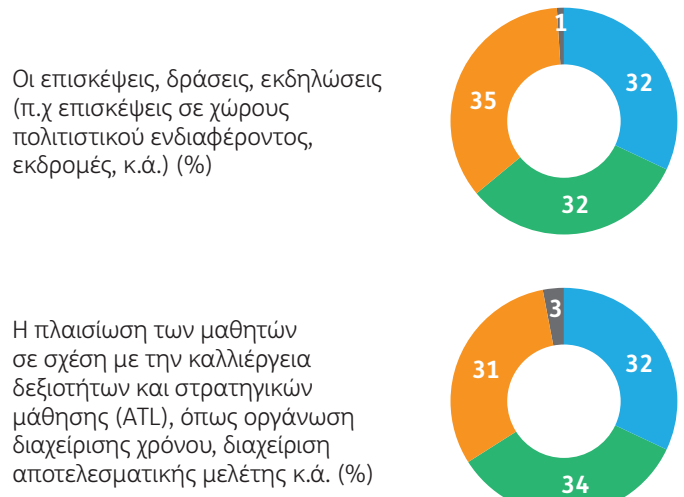

Τα σημεία προς βελτίωση